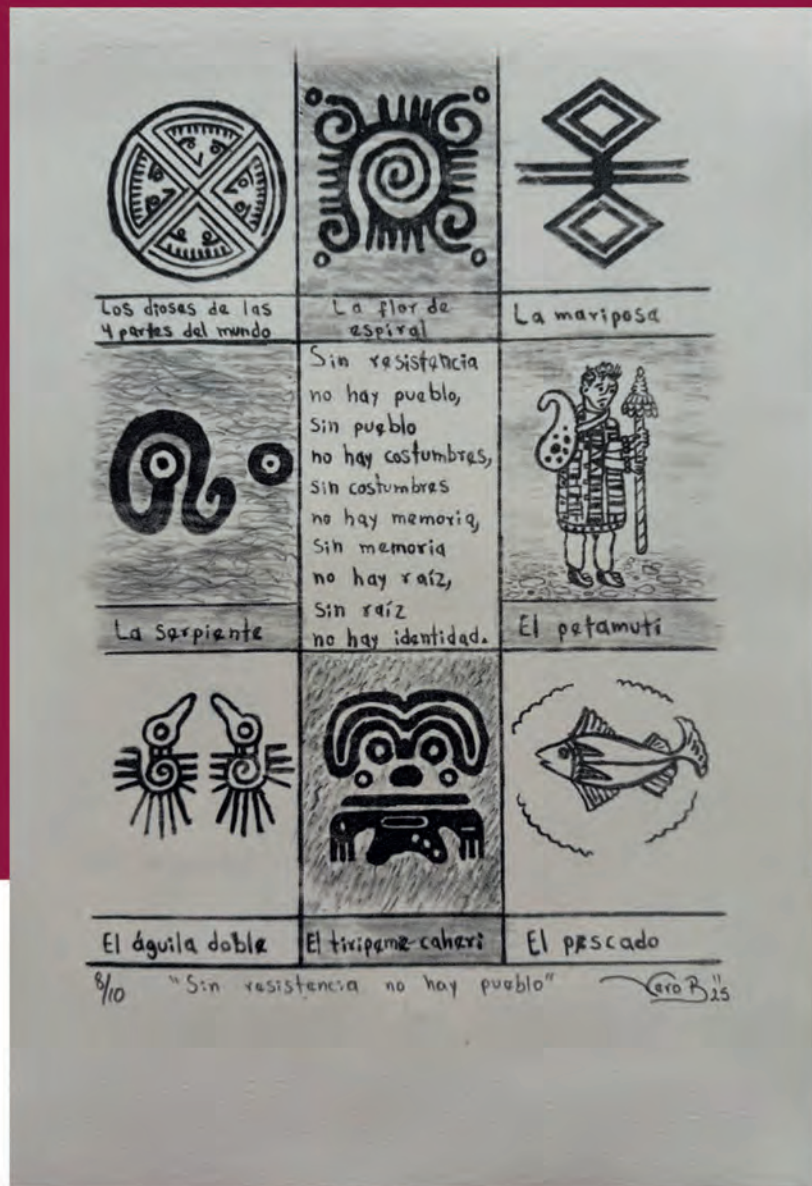

## Regina Elliot Lugo/ GGeorGGie

Título: "Maldoso"

Técnica: Litografía/papel Hahnemühle 100% algodón 350 g

Medida de la placa: 20 x 30 cm

Año: 2025

Precio: \$1,000.00 MXN

MICHOACÁN  
**CULTURA**  
VIVA

## Verónica Barriga B.

Título: "Sin resistencia no hay pueblo"

Técnica: Litografía/papel Hahnemühle 100% algodón 350 g

Medida de la placa: 20 x 30 cm

Año: 2025

Precio: \$800.00 MXN

MICHOACÁN  
**CULTURA**  
VIVA