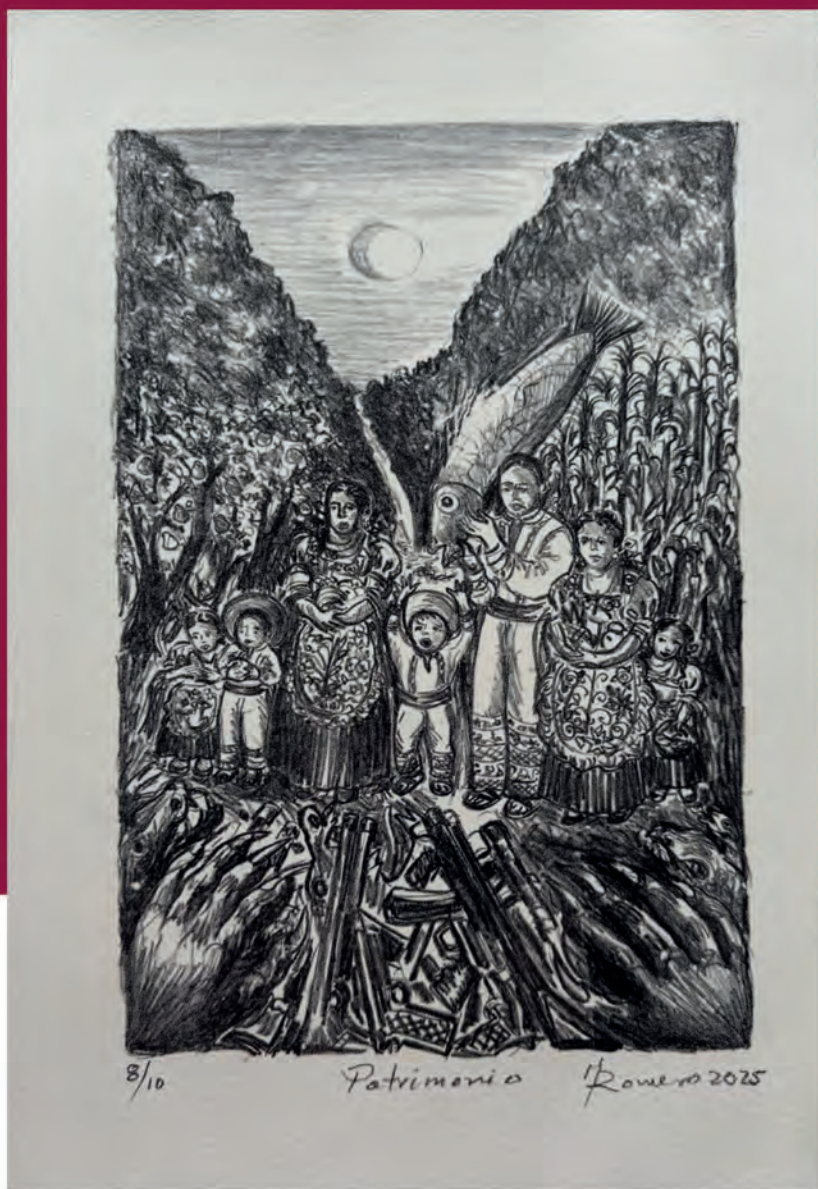

## María Teresa Romero Gamero

Título: "Patrimonio"

Técnica: Litografía/papel Hahnemühle 100% algodón 350 g

Medida de la placa: 20 x 30 cm

Año: 2025

Precio: \$1,500.00 MXN

MICHOACÁN  
**CULTURA**  
VIVA