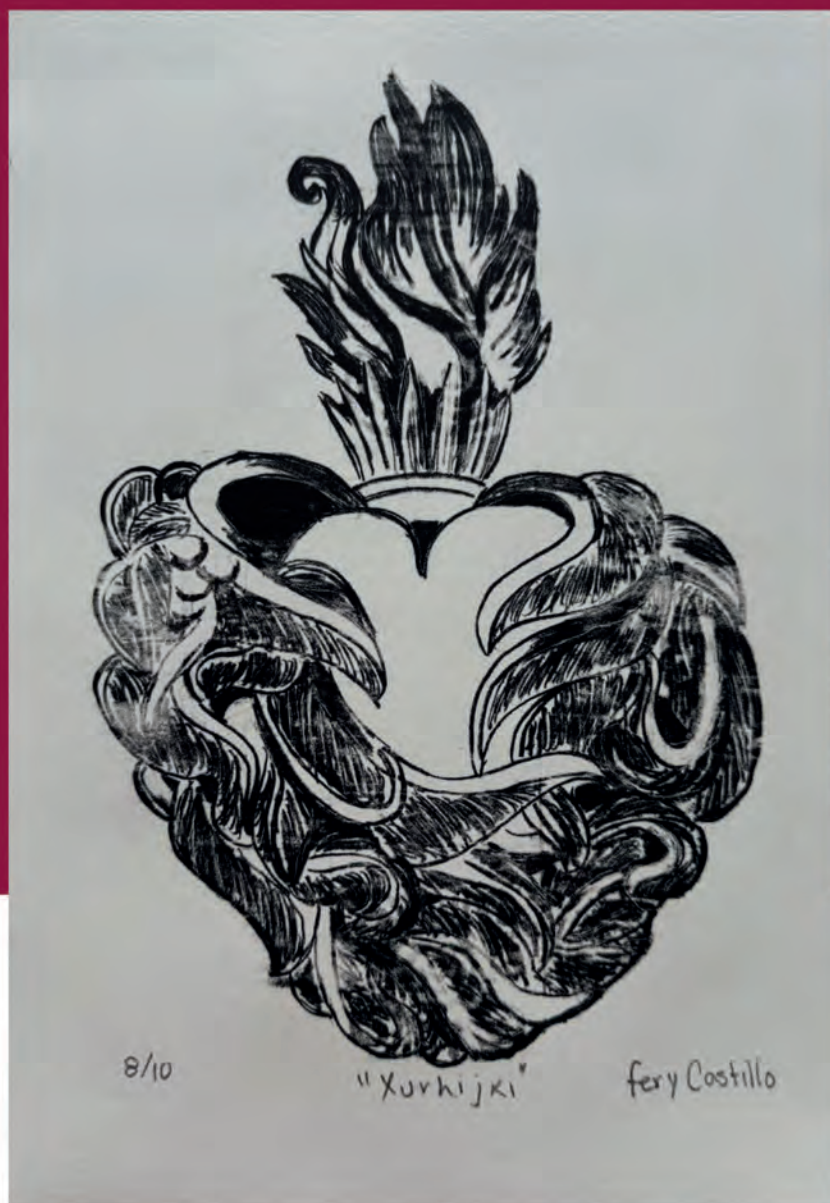

## Arturo Heredia

Título: "Viejo San Juan"

Técnica: Litografía/papel Hahnemühle 100% algodón 350 g

Medida de la placa: 20 x 30 cm

Año: 2025

Precio: \$3,000.00 MXN

MICHOACÁN  
**CULTURA**  
VIVA