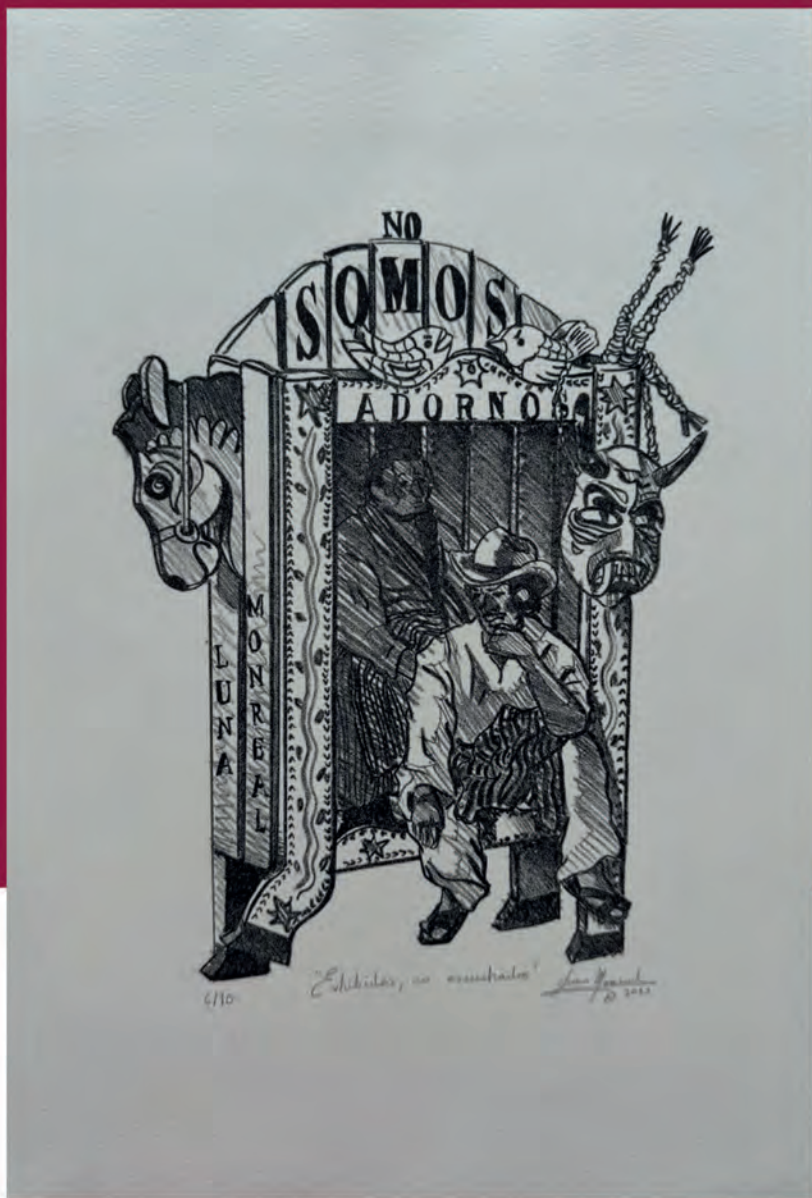

## Samuel Díaz Gaona

Título: "El Nahual de Cayaco"

Técnica: Litografía/papel Hahnemühle 100% algodón 350 g

Medida de la placa: 20 x 30 cm

Año: 2025

Precio: \$2,000.00 MXN

MICHOACÁN  
**CULTURA**  
VIVA