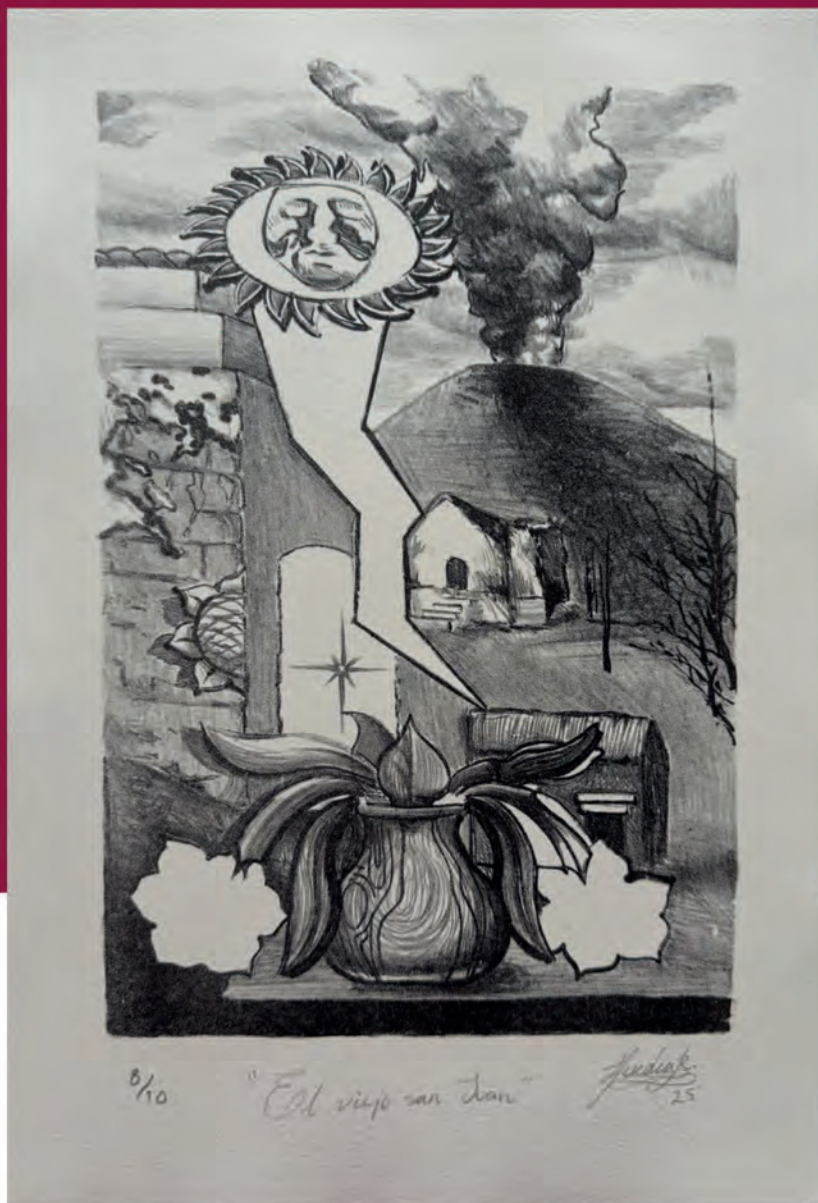

## Gildardo Noble Pano

Título: "Juchari Uinapekua" (nuestra fuerza)

Técnica: Litografía/papel Hahnemühle 100% algodón 350 g

Medida de la placa: 20 x 30 cm

Año: 2025

Precio: \$1,500.00 MXN

MICHOACÁN  
**CULTURA**  
VIVA