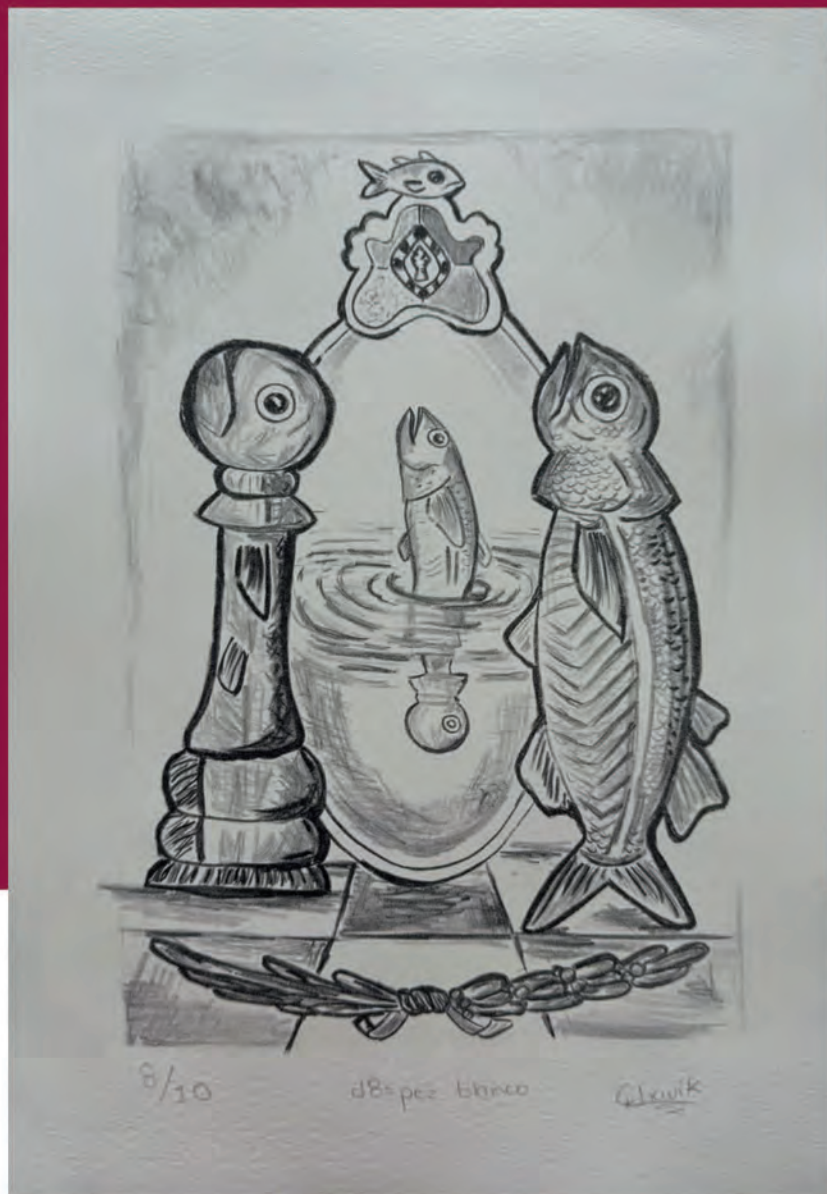

## Francisco Robles

Título: "Andanzas de la Media Luna"

Técnica: Litografía/papel Hahnemühle 100% algodón 350 g

Medida de la placa: 20 x 30 cm

Año: 2025

Precio: \$1,500.00 MXN

MICHOACÁN  
**CULTURA**  
VIVA

## KURO

Título: "Diablillo Pátzcuareño"

Técnica: Litografía/papel Hahnemühle 100% algodón 350 g

Medida de la placa: 20 x 30 cm

Año: 2025

Precio: \$1,000.00 MXN

MICHOACÁN  
**CULTURA**  
VIVA