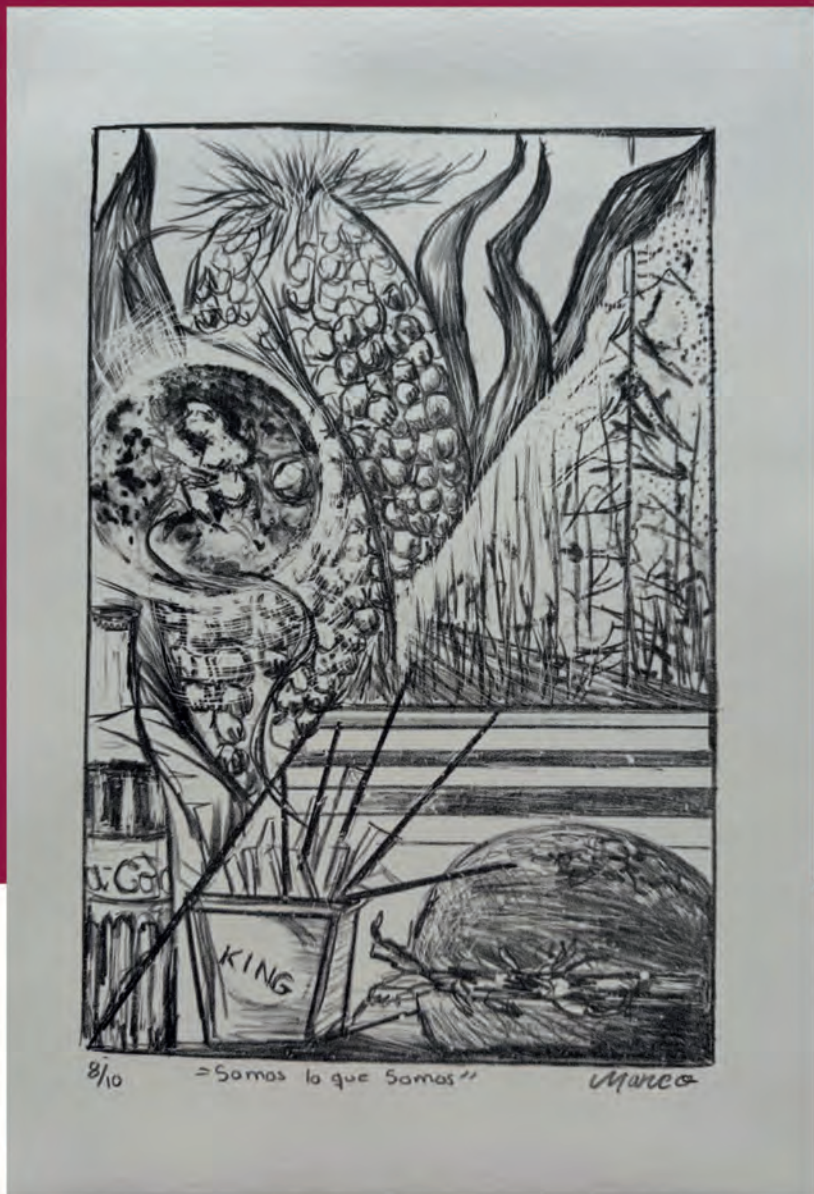

### **Luis Arturo Vázquez Arias**

Título: "Recuerdo estático"

Técnica: Litografía/papel Hahnemühle 100% algodón 350 g

Medida de la placa: 20 x 30 cm

Año: 2025

Precio: \$1,000.00 MXN

MICHOACÁN  
**CULTURA**  
VIVA