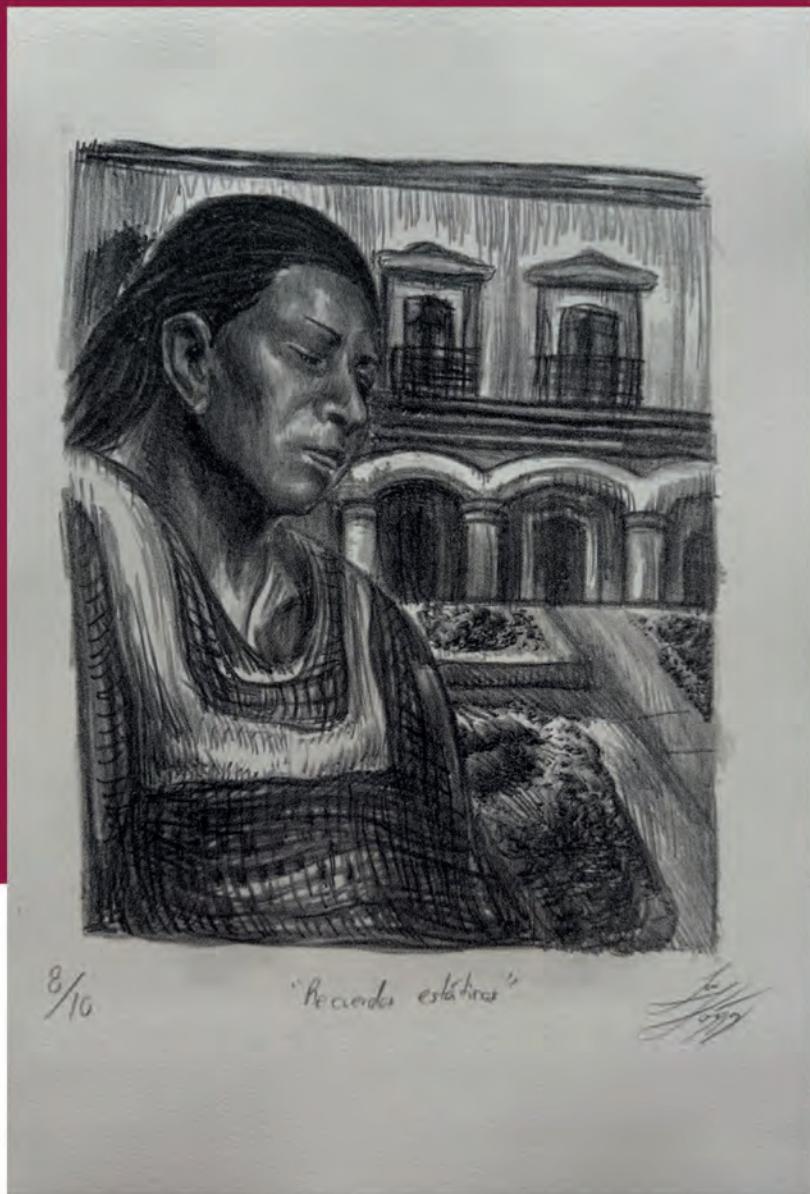

### **Edna Lizeth Aguilar Aguilar**

Título: "El lago no les pertenece"

Técnica: Litografía/papel Hahnemühle 100% algodón 350 g

Medida de la placa: 20 x 30 cm

Año: 2025

Precio: \$1,500.00 MXN

MICHOACÁN  
**CULTURA**  
VIVA