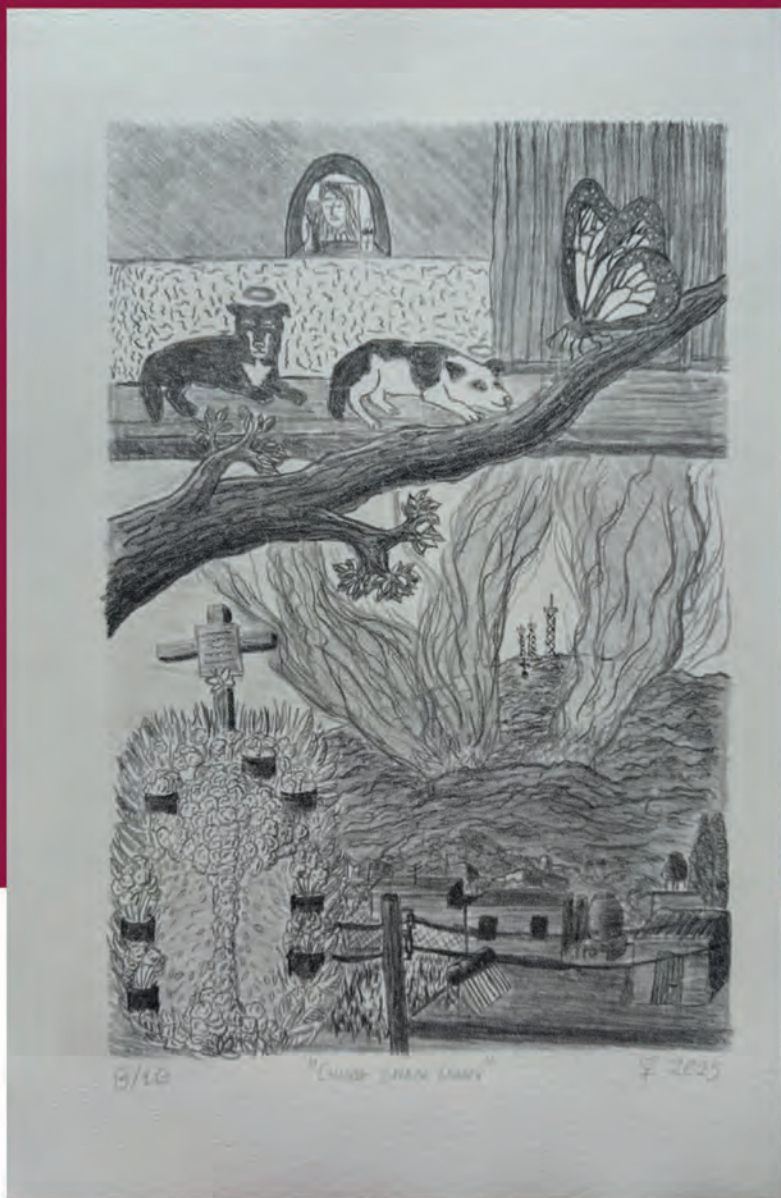

## Angélica Morales Gámez

Título: "La artesana"

Técnica: Litografía/papel Hahnemühle 100% algodón 350 g

Medida de la placa: 20 x 30 cm

Año: 2025

Precio: \$2,100.00 MXN

MICHOACÁN  
**CULTURA**  
VIVA