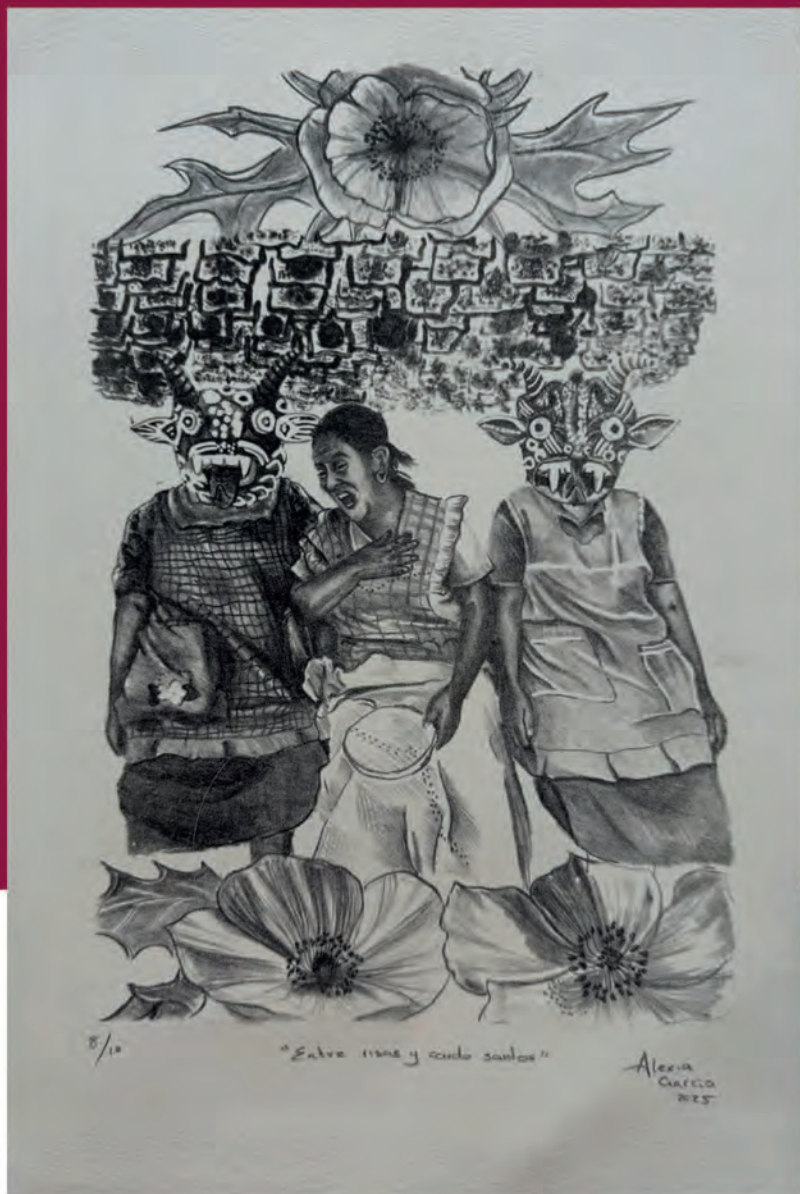

## KURO

Título: "Diablillo Pátzcuareño"

Técnica: Litografía/papel Hahnemühle 100% algodón 350 g

Medida de la placa: 20 x 30 cm

Año: 2025

Precio: \$1,000.00 MXN

MICHOACÁN  
**CULTURA**  
VIVA