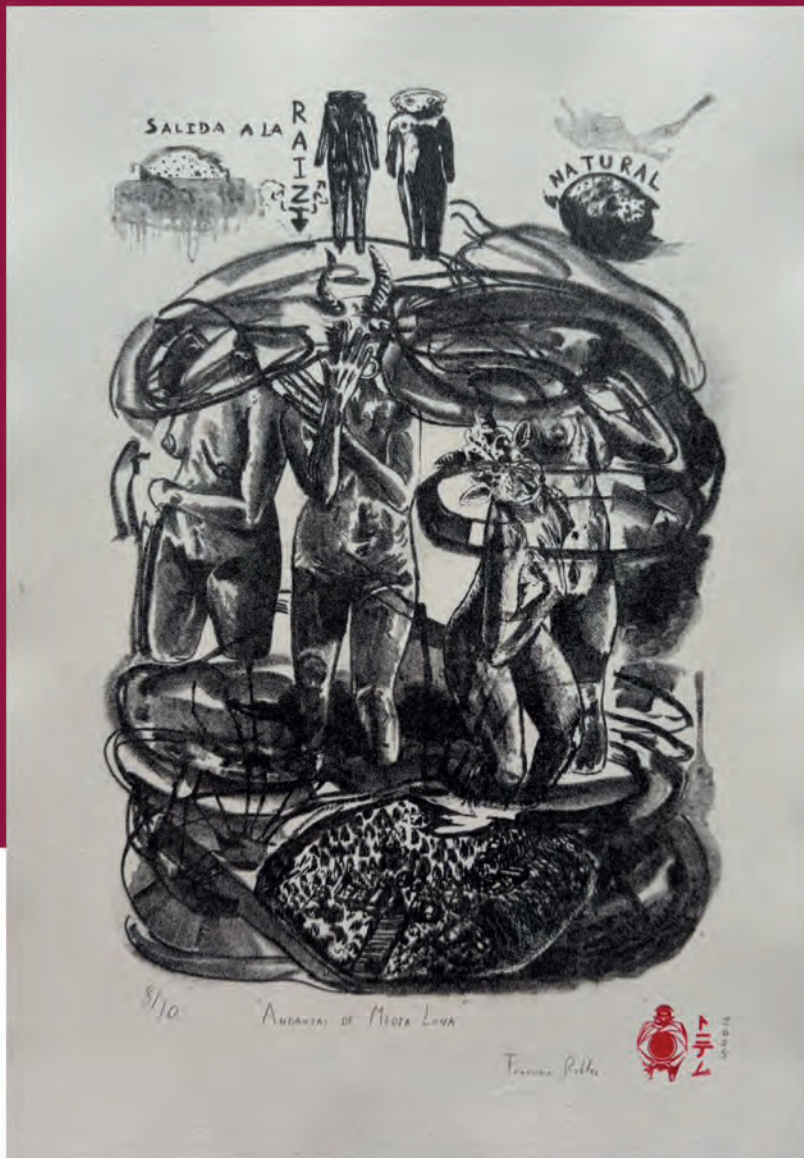

MICHOACÁN  
**CULTURA**  
VIVA

### **Ileri M. Campoy García**

Título: "La creación de Hitzicuare"

Técnica: Litografía/papel Hahnemühle 100% algodón 350 g

Medida de la placa: 20 x 30 cm

Año: 2025

Precio: \$1,500.00 MXN

MICHOACÁN  
**CULTURA**  
VIVA