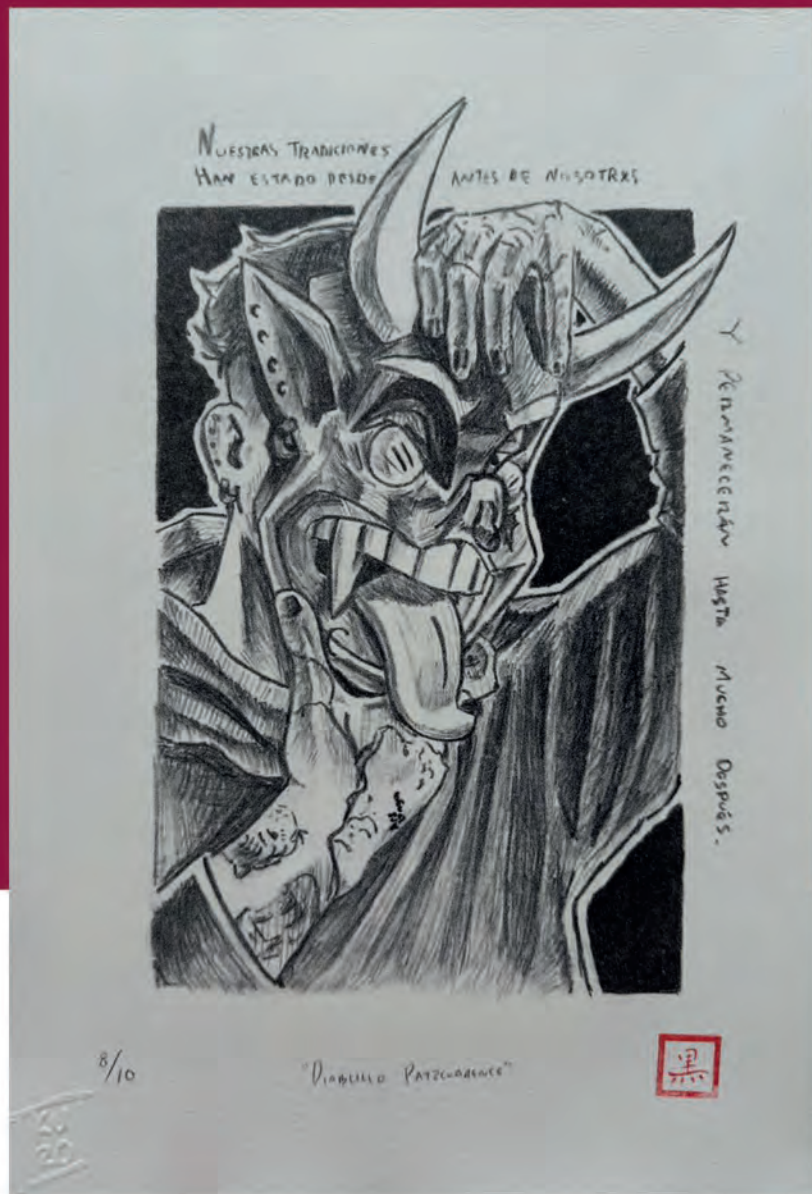

## KURO

Título: "Diablillo Pátzcuareño"

Técnica: Litografía/papel Hahnemühle 100% algodón 350 g

Medida de la placa: 20 x 30 cm

Año: 2025

Precio: \$1,000.00 MXN

MICHOACÁN  
**CULTURA**  
VIVA