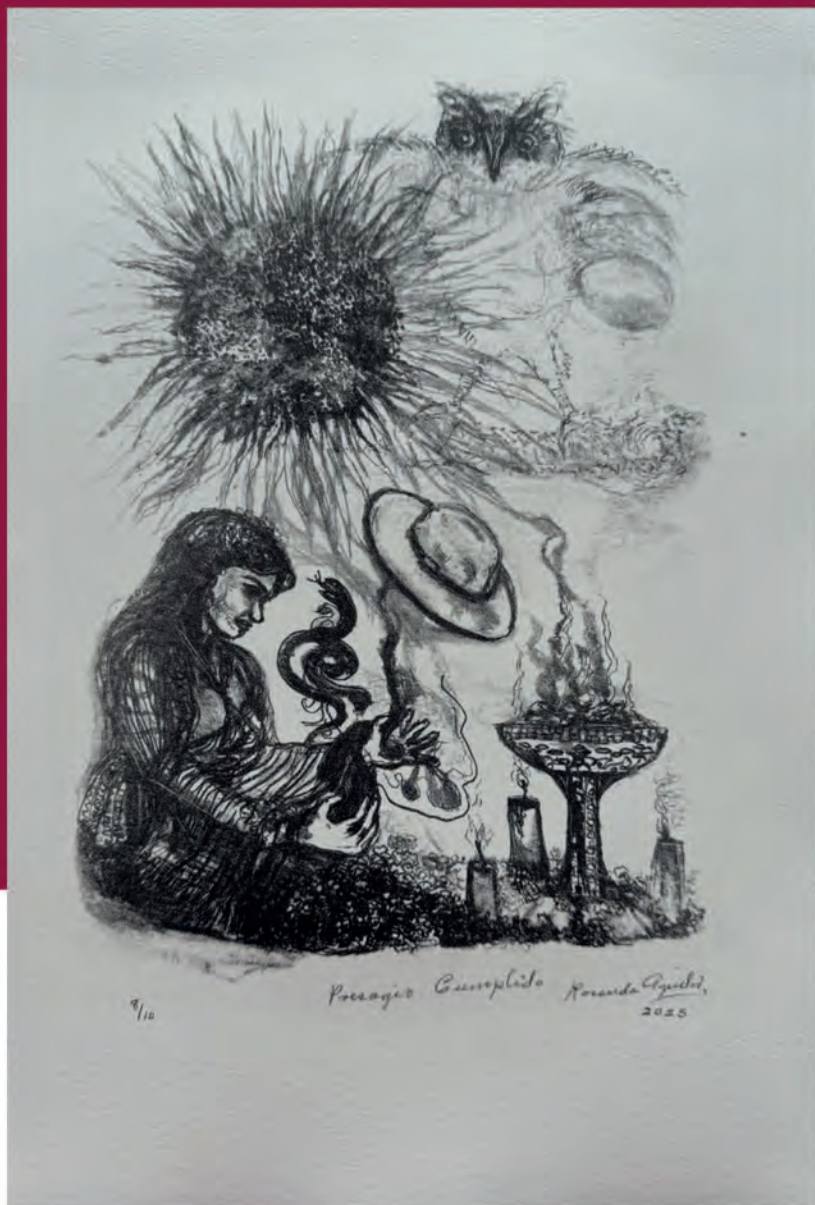

## Zum

Título: "Mirada de agua"

Técnica: Litografía/papel Hahnemühle 100% algodón 350 g

Medida de la placa: 20 x 30 cm

Año: 2025

Precio: \$1,200.00 MXN

MICHOACÁN  
**CULTURA**  
VIVA