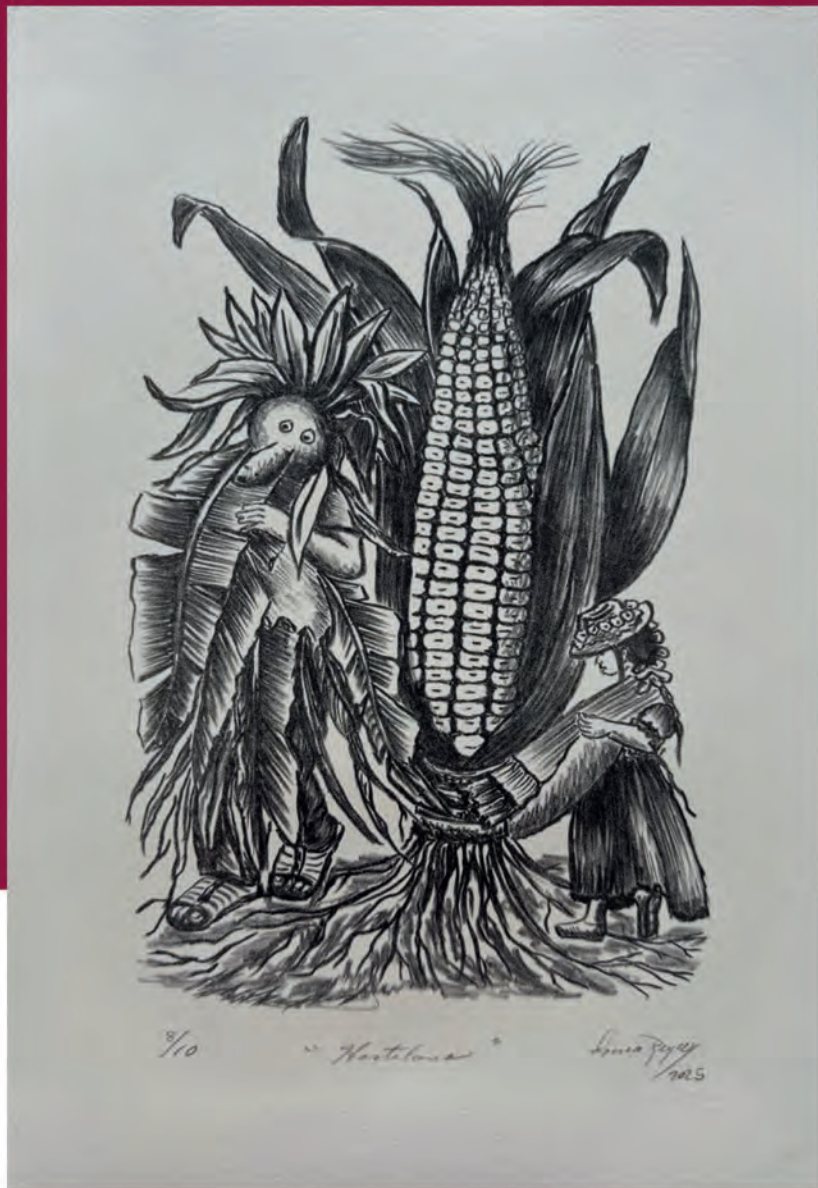

## **Fernando González (Pity)**

Título: "Marcelino el mulato"

Técnica: Litografía/papel Hahnemühle 100% algodón 350 g

Medida de la placa: 20 x 30 cm

Año: 2025

Precio: \$1,500.00 MXN

MICHOACÁN  
**CULTURA**  
VIVA