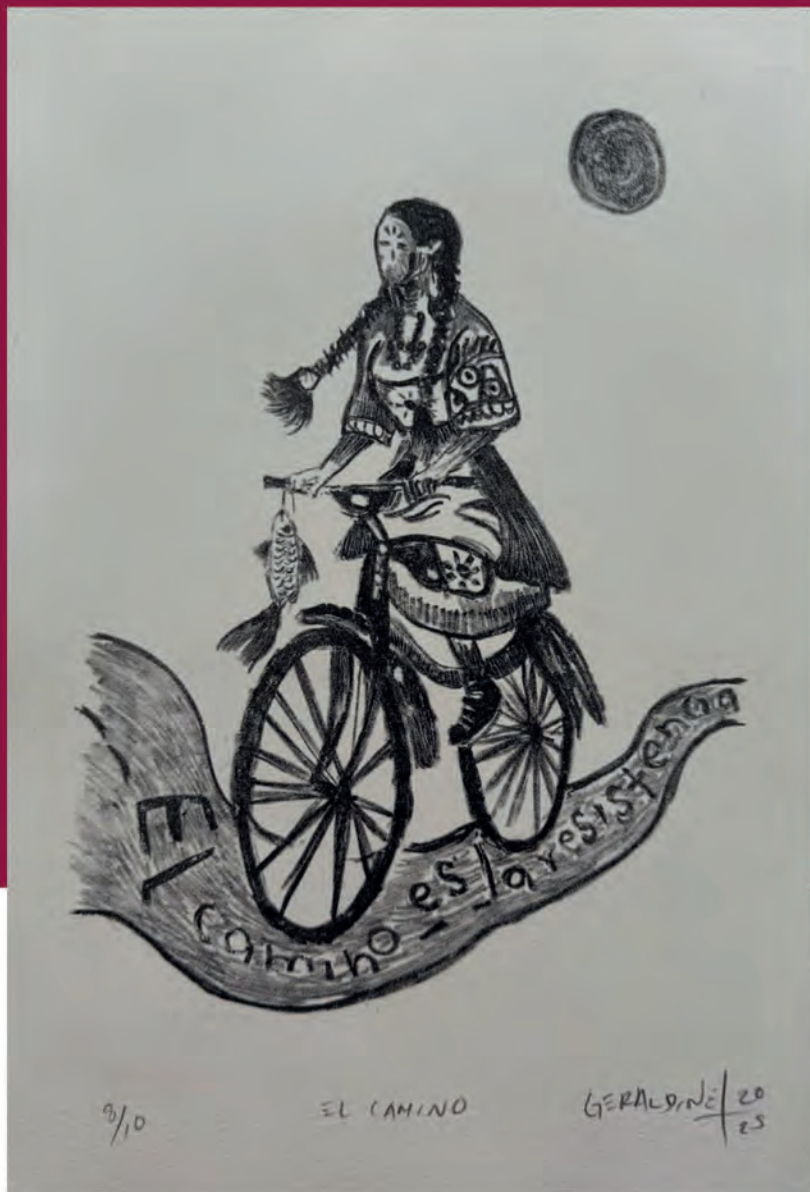

Geraldine Guillén González

Título: "El camino de la resistencia"

Técnica: Litografía/papel Hahnemühle 100% algodón 350 g

Medida de la placa: 20 x 30 cm

Año: 2025

Precio: $1,000.00 MXN

MICHOACÁN
CULTURA
VIVA